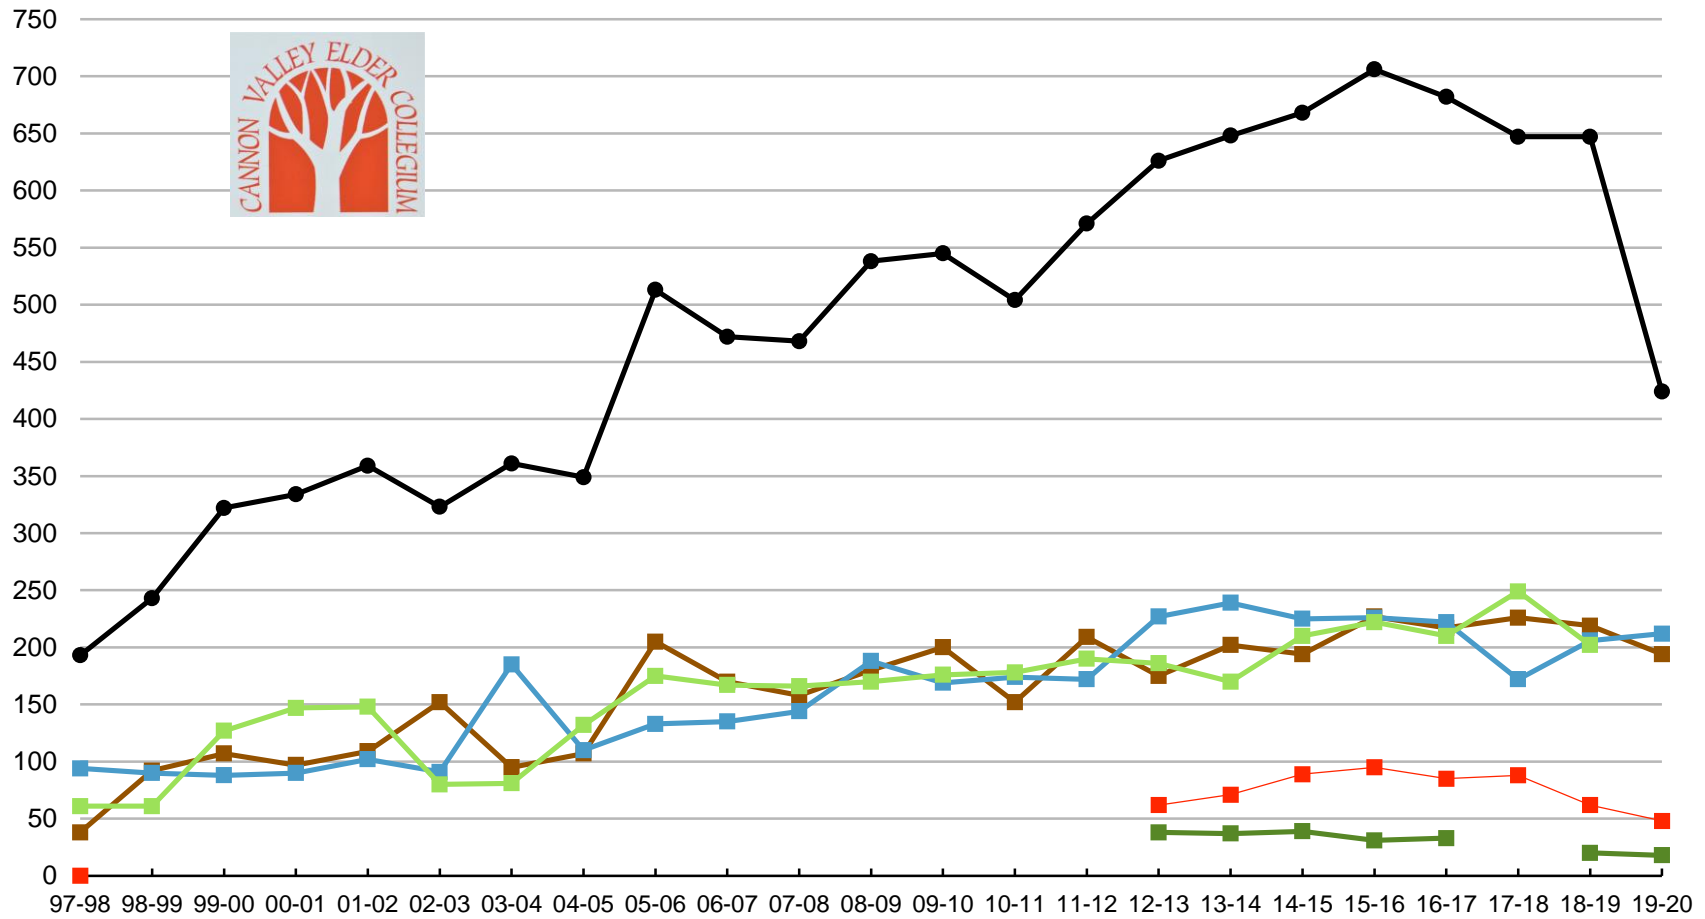

CVEC Enrollment by Academic Year

	97-98	98-99	99-00	00-01	01-02	02-03	03-04	04-05	05-06	06-07	07-08	08-09	09-10	10-11	11-12	12-13	13-14	14-15	15-16	16-17	17-18	18-19	19-20
Film																38	37	39	31	33		20	18
Fall	38	92	107	97	109	152	95	107	205	170	158	180	200	152	209	175	202	194	227	217	226	219	194
Winter	94	90	88	90	102	91	185	110	133	135	144	188	169	174	172	227	239	225	226	222	172	206	212
Spring	61	61	127	147	148	80	81	132	175	167	166	170	176	178	190	186	170	210	222	210	249	202	
Total	193	243	322	334	359	323	361	349	513	472	468	538	545	504	571	626	648	668	706	682	647	647	424
																62	71	89	95	85	88	62	48

No 2017 summer film festival due to Weitz construction
 No 2019 spring term due to Covid-19

Submitted By: Bill Rizzo 05/06/2020