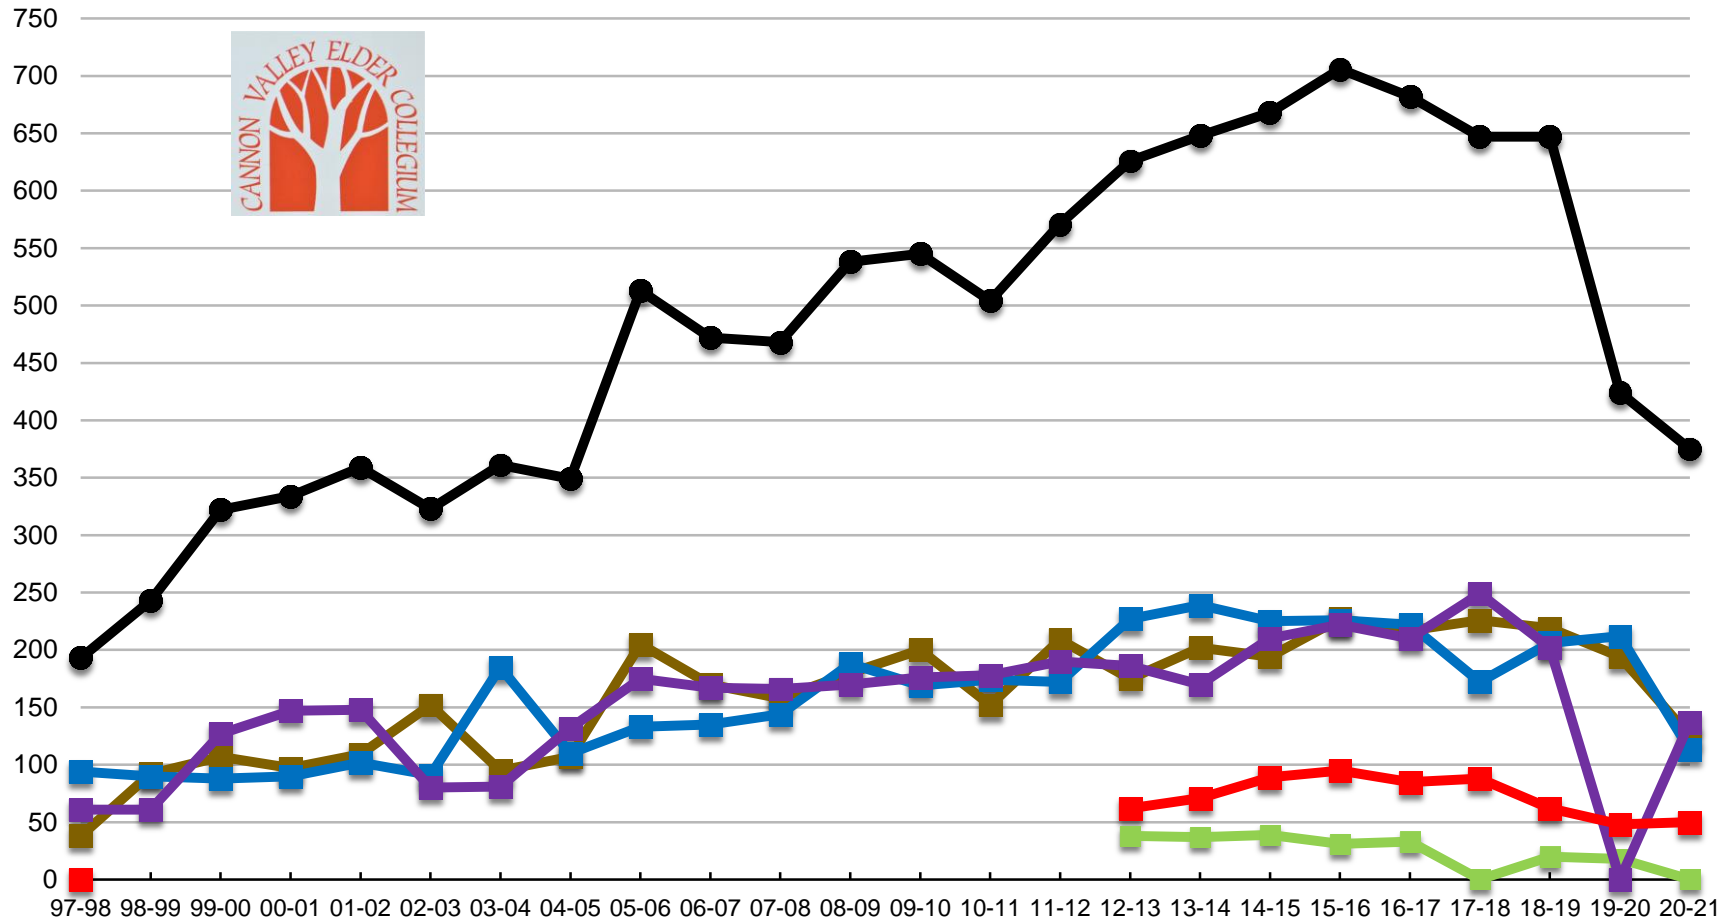

CVEC Enrollment by Academic Year

	97-98	98-99	99-00	00-01	01-02	02-03	03-04	04-05	05-06	06-07	07-08	08-09	09-10	10-11	11-12	12-13	13-14	14-15	15-16	16-17	17-18	18-19	19-20	20-21
Film Festival																								
Fall	38	92	107	97	109	152	95	107	205	170	158	180	200	152	209	175	202	194	227	217	226	219	194	125
Winter	94	90	88	90	102	91	185	110	133	135	144	188	169	174	172	227	239	225	226	222	172	206	212	113
Spring	61	61	127	147	148	80	81	132	175	167	166	170	176	178	190	186	170	210	222	210	249	202	0	137
Total	193	243	322	334	359	323	361	349	513	472	468	538	545	504	571	626	648	668	706	682	647	647	424	375